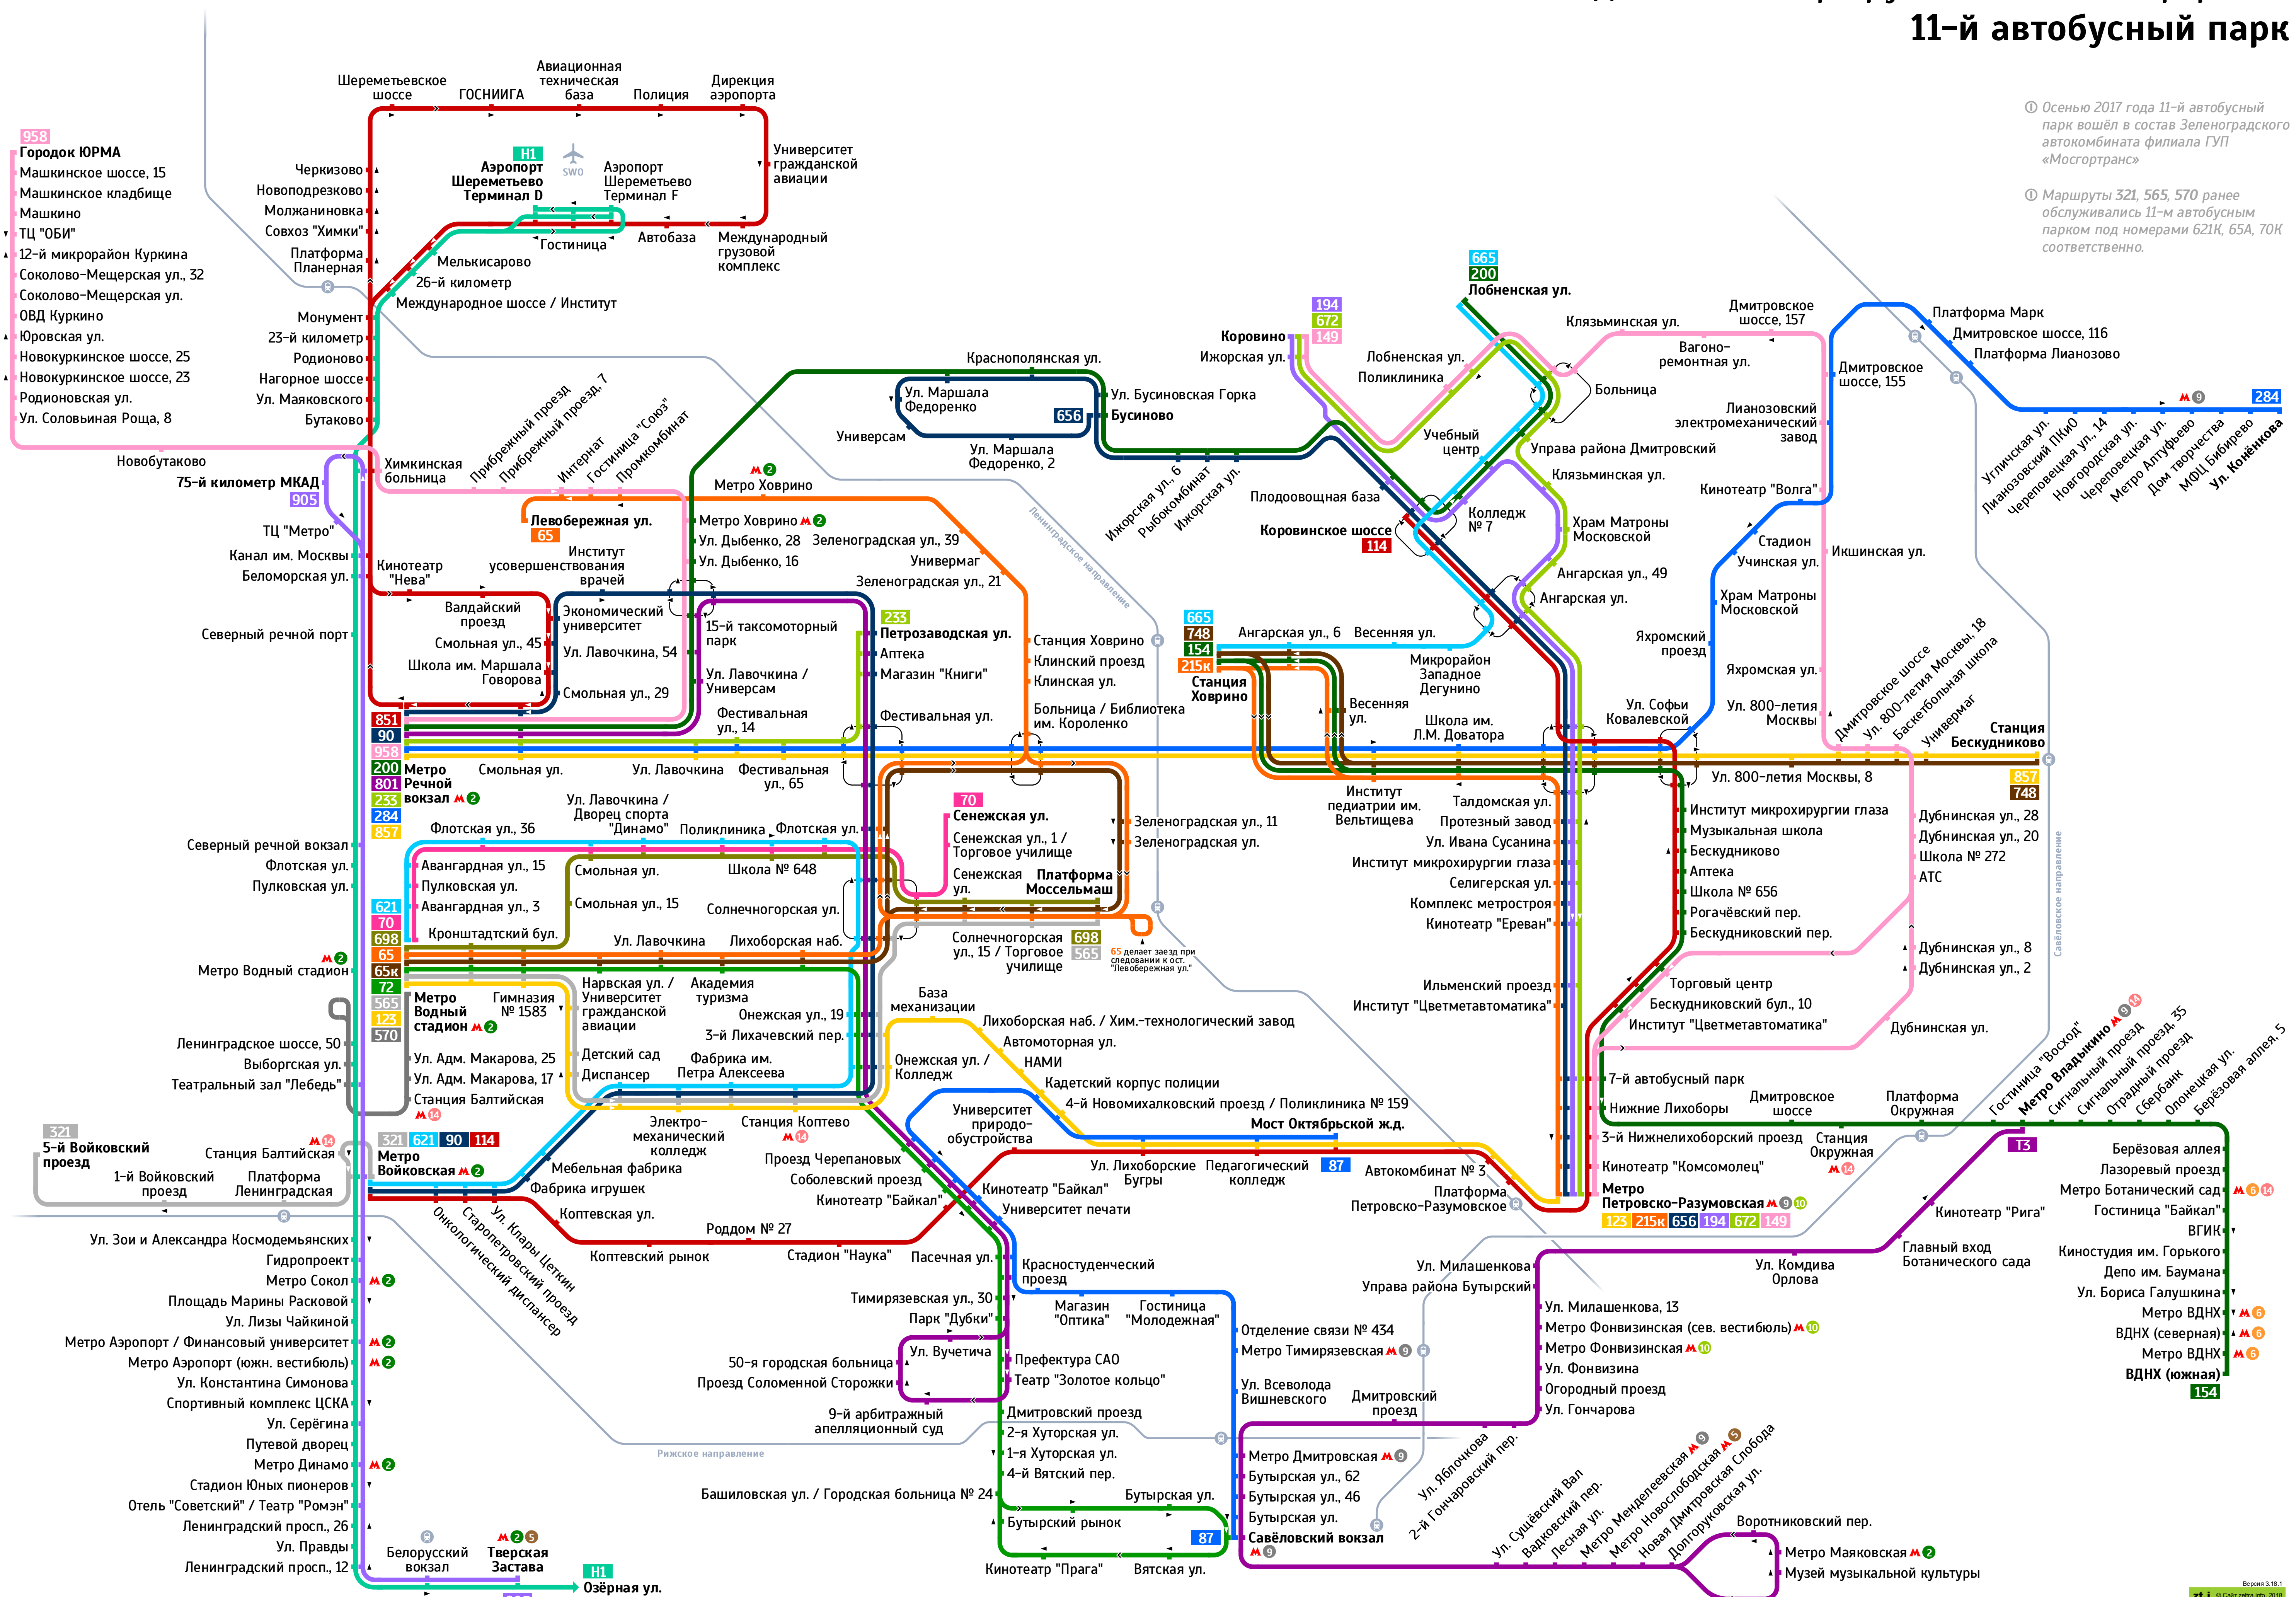

Схема движения маршрутов ГУП «Мосгортранс» 11-й автобусный парк

① Осенью 2017 года 11-й автобусный парк вошёл в состав Зеленоградского автокомбината филиала ГУП «Мосгортранс»

② Маршруты 321, 565, 570 ранее обслуживались 11-м автобусным парком под номерами 621К, 65А, 70К соответственно.