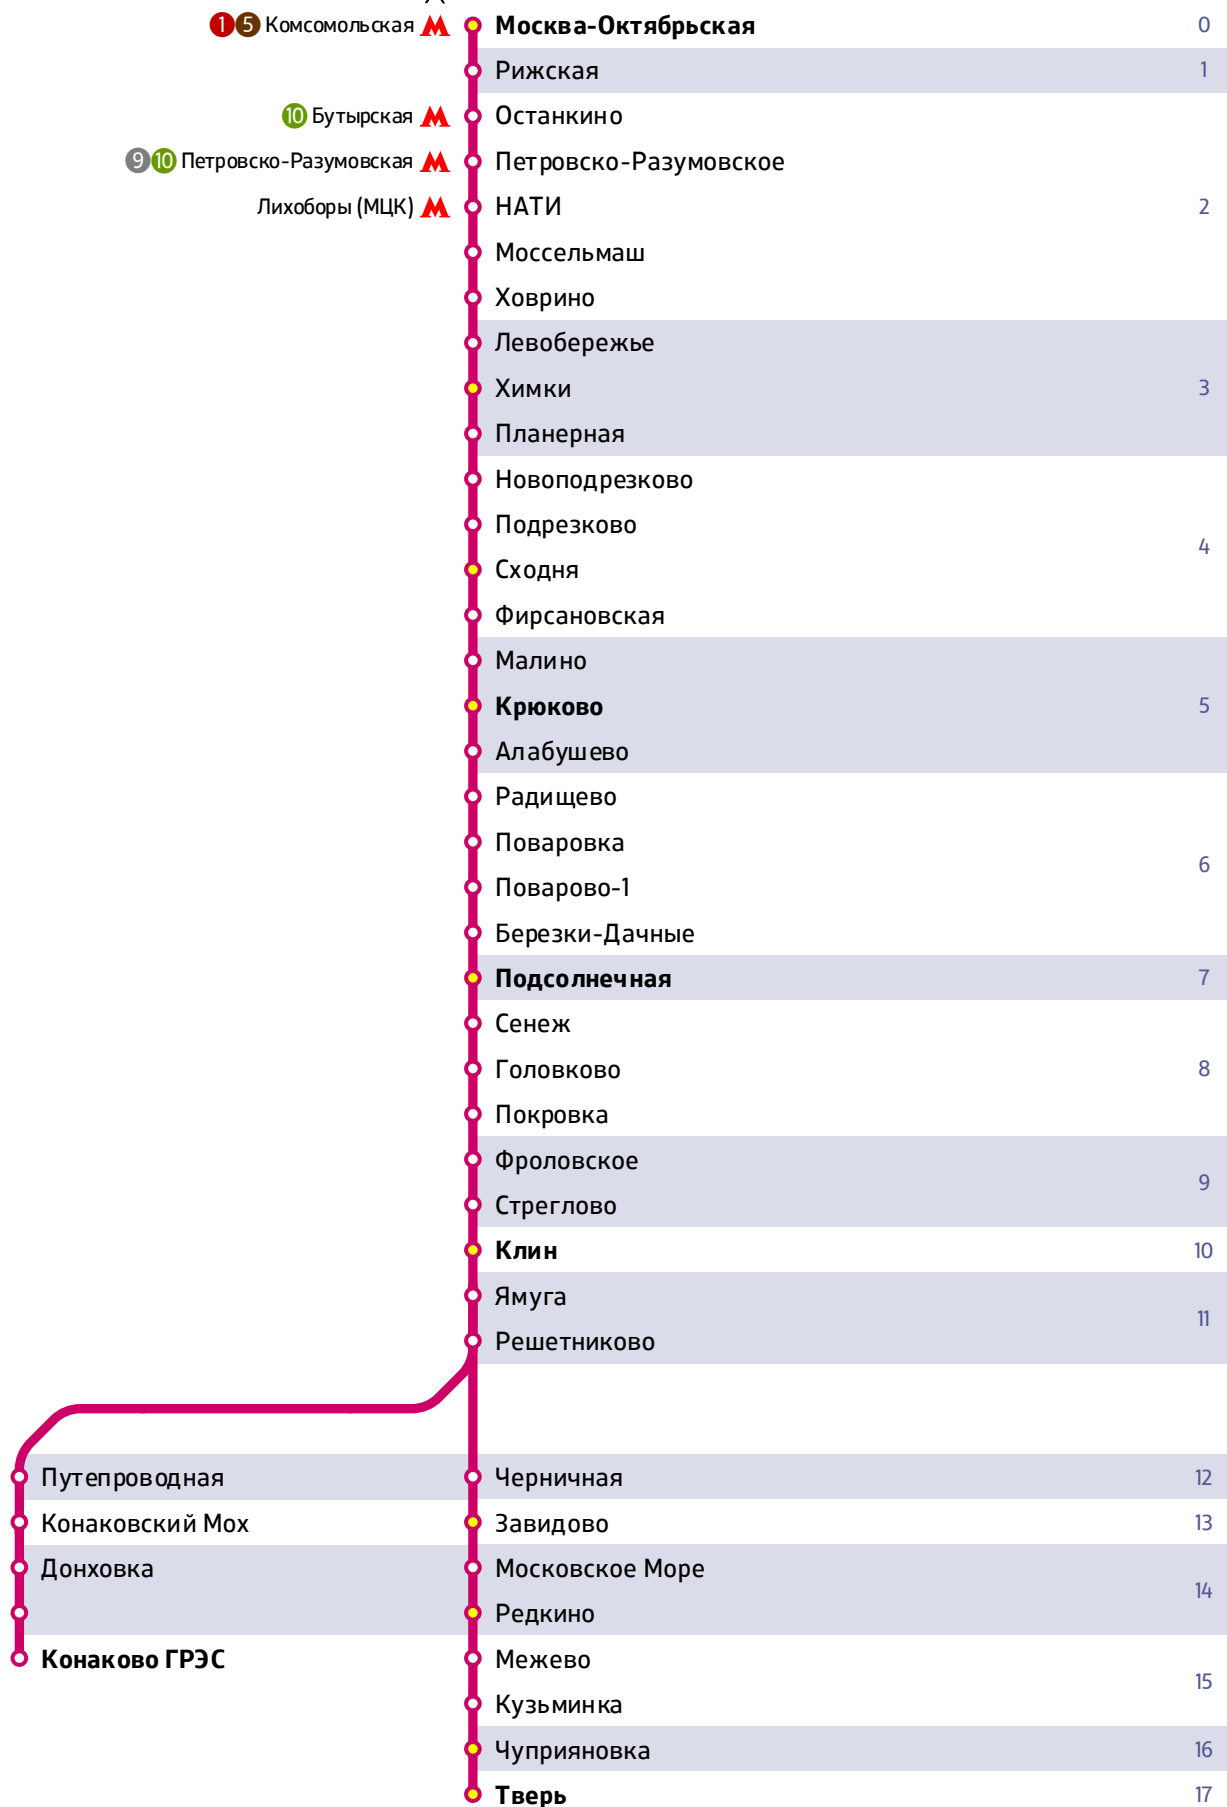

Схема участка Ленинградского направления ж/д Москва – Тверь – Конаково ГРЭС

Ленинградский, Ярославский, Казанский вокзалы 

Останавливается экспресс «Ласточка» (согласно расписанию) 