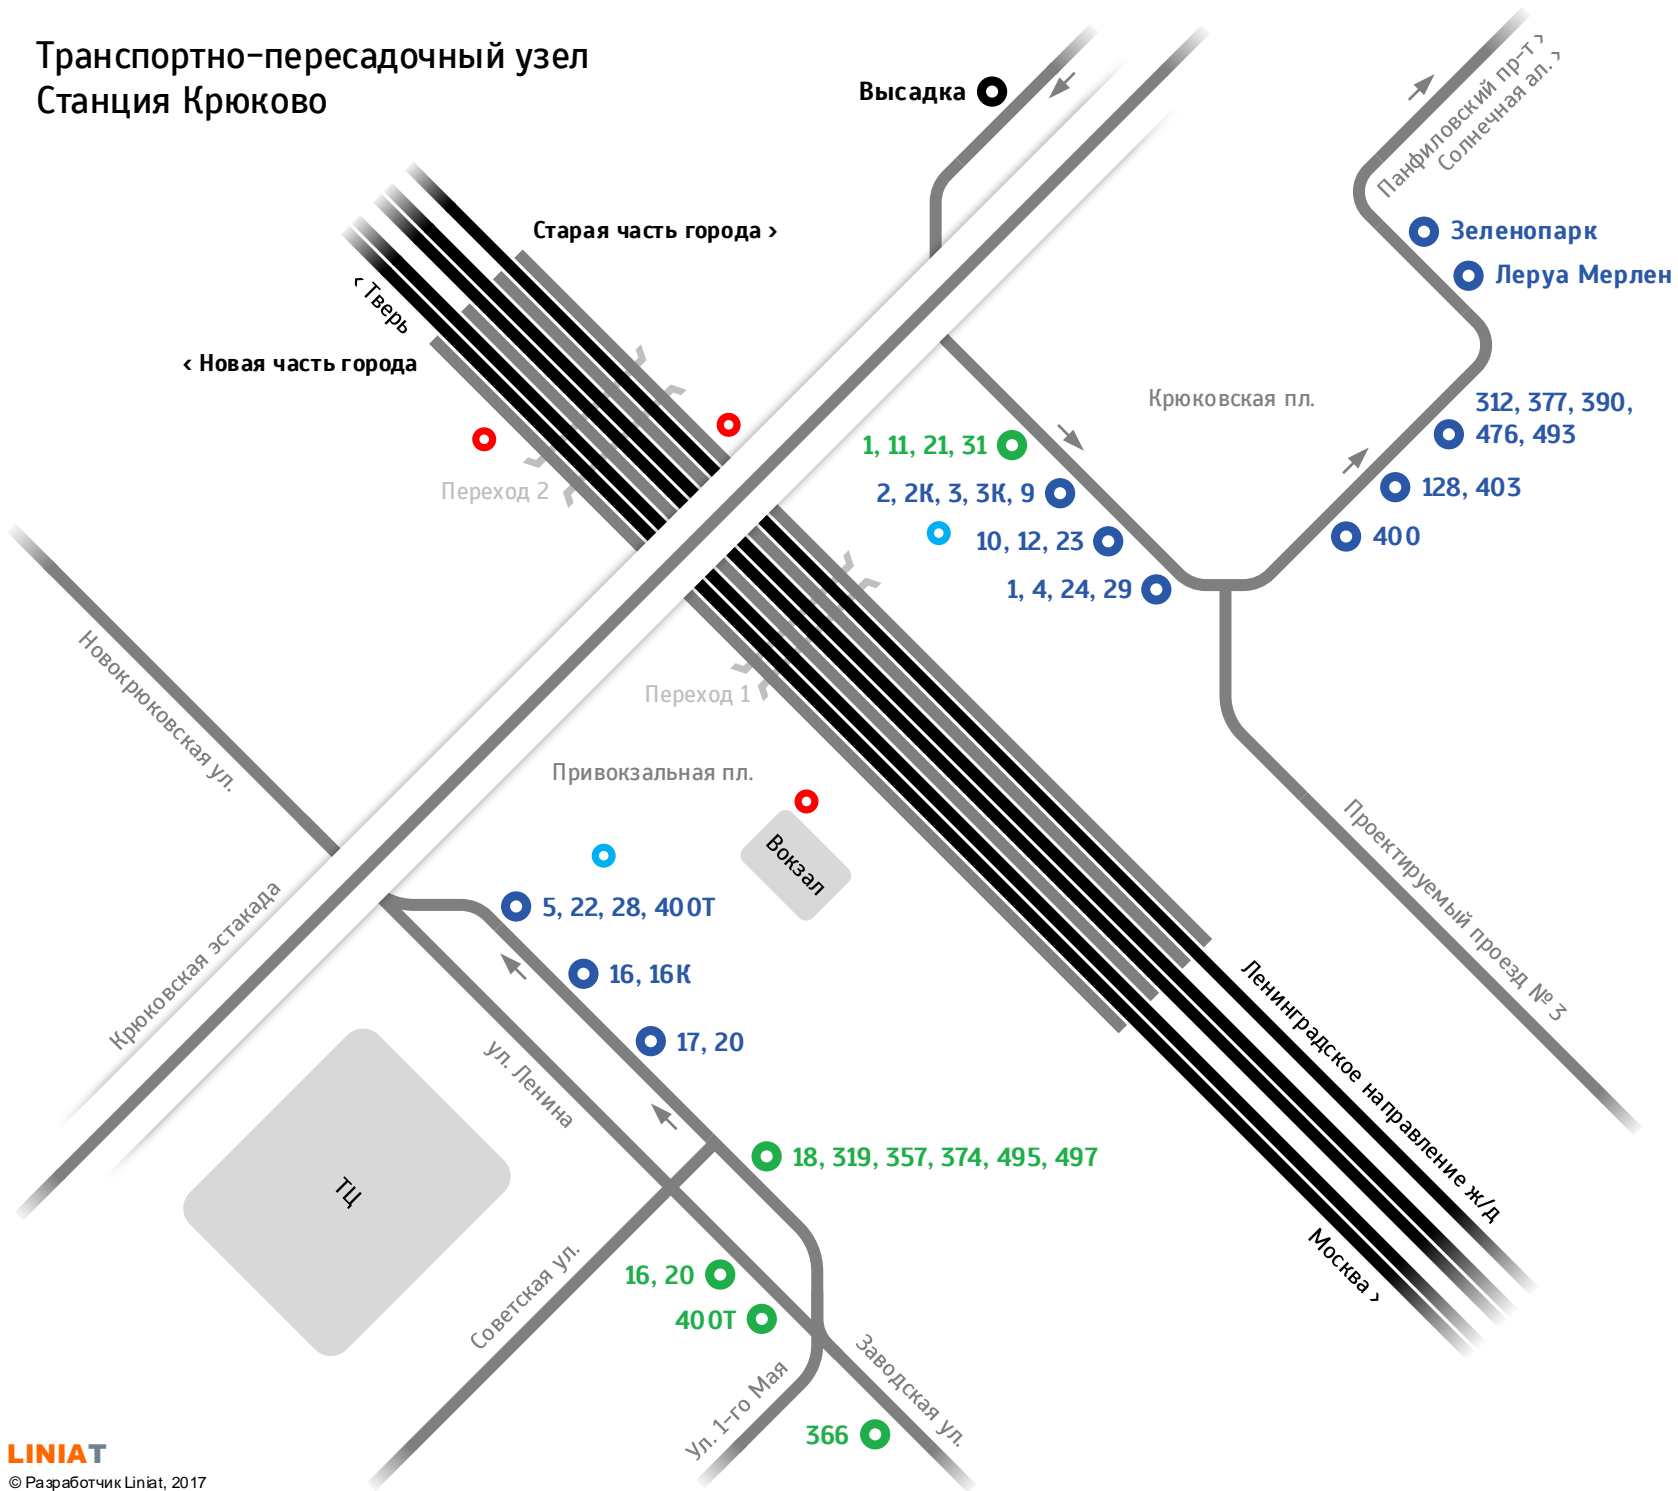

Транспортно-пересадочный узел Станция Крюково

Крюковская площадь

1	14-й микрорайон
11	Северная
21	Платформа Малино
31	Городская больница
1	СТО ВАЗ
2	СТО ВАЗ
2К	Городское кладбище
3	Алабушевское кладбище
3К	Западная
4	Улица Болдов Ручей
9	41-й километр
10	Городская больница
12	МЖК
23	Северная
24	Алабушевское кладбище
29	Кинотеатр «Электрон»
128	Поварово
312	Солнечногорск
377	Хоругвино
390	ВНИИПП
400	Метро Речной вокзал
403	Поворот на Трусово
476	Менделеево
493	Красный Воин
Бн	Магазин «Леруа Мерлен»
Бн	ТРЦ «Зеленопарк»

Привокзальная площадь

16	Кутузовская Слобода
18	Платформа Алабушево
20	Кладбище «Рожки»
400Т	Метро Тушинская
319	Истра
366	Юрлово – Гараж
357	Баранцево
374	Госпиталь ВВ
495	Голубое (Больница № 6)
497	Соколово – Солнечногорск
5	16-й микрорайон
16	Корпус 1420
16К	Корпус 1420
17	16-й микрорайон
20	16-й микрорайон
22	Корпус 1624
28	Пенсионный фонд
400Т	16-й микрорайон